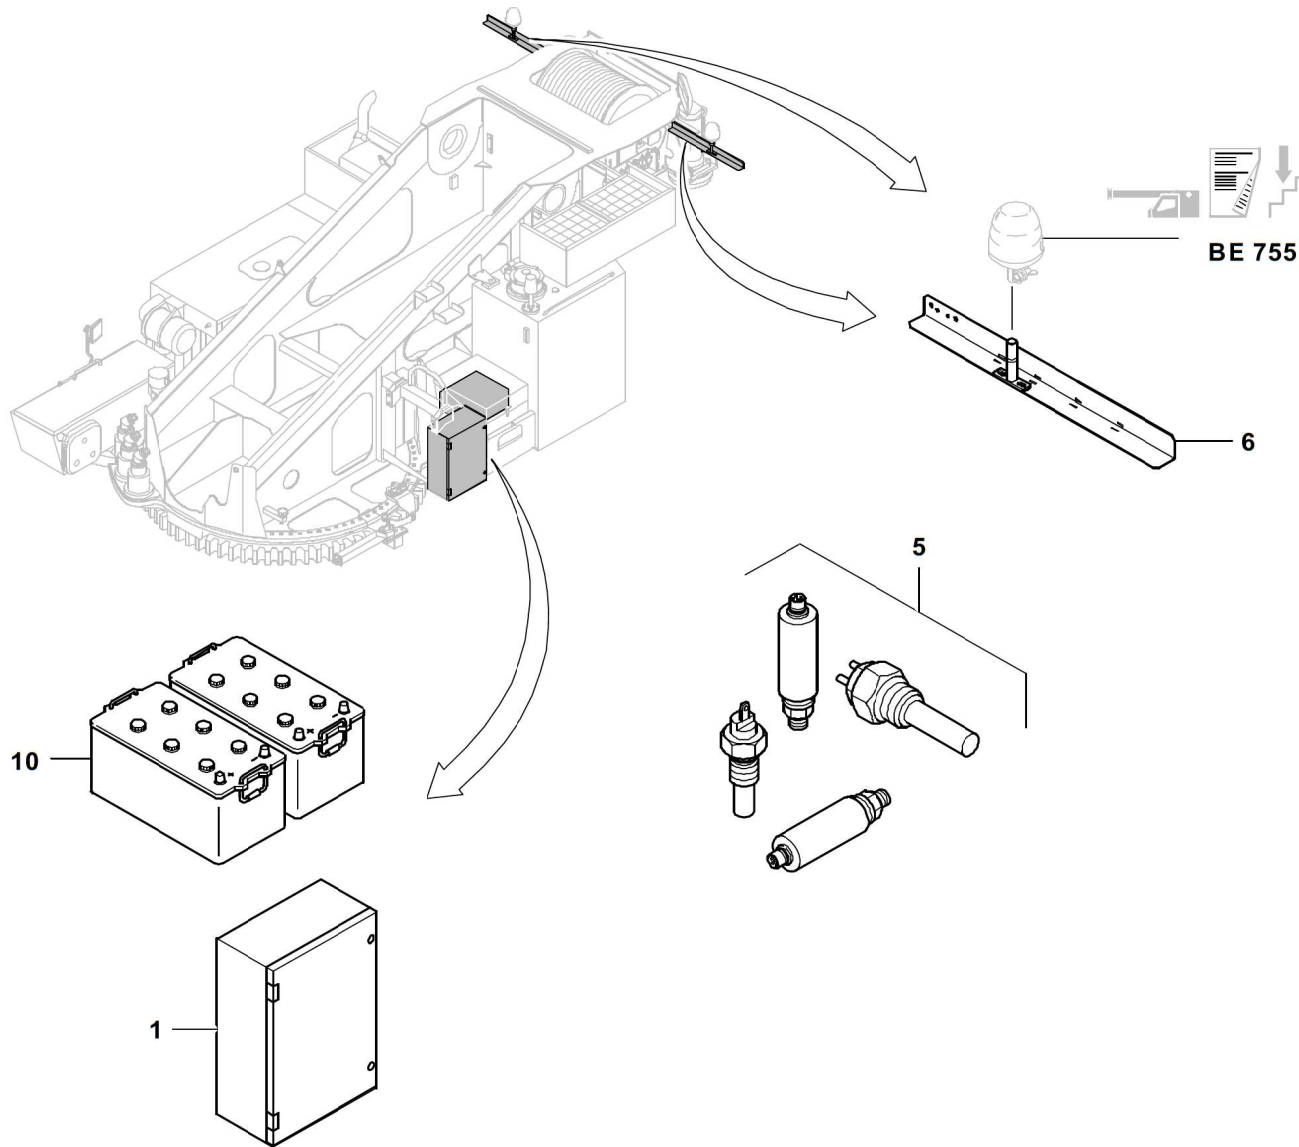

GROVE

E.-ANLAGE DREHTISCH
ELECTR. CONSTRUCTION, TURNTABLE

BILDTAFEL
PICTORIAL DISPLAY

GMK 5220
BE 600
G 806

03.09

3109823-ETL F

1/2

3109823-F-BL01-0309-522M

GROVE

E.-ANLAGE DREHTISCH
ELECTR. CONSTRUCTION, TURNTABLE

BILDTAFEL
PICTORIAL DISPLAY

GMK 5220
BE 600
G 806

03.09

3109823-ETL F

2/2