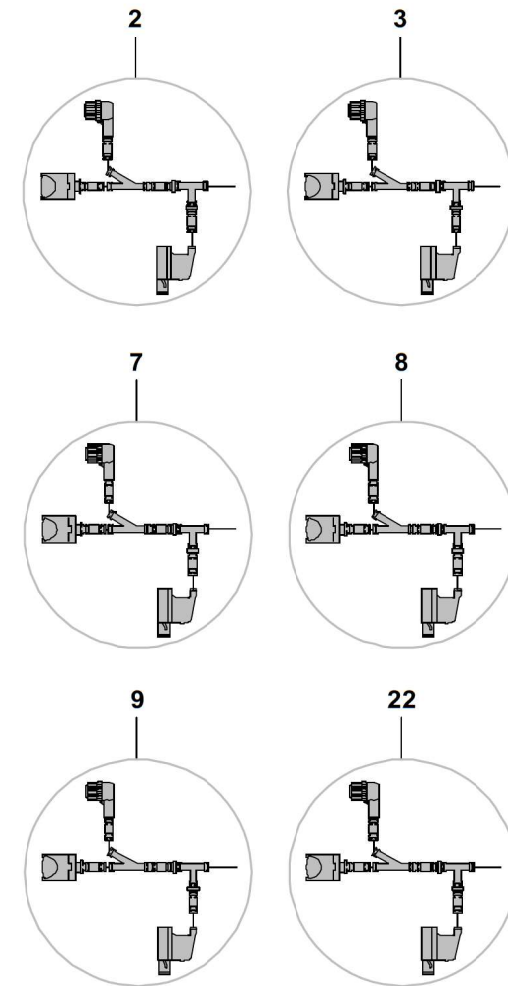

GROVE

E.-ANLAGE DREHTISCH
ELECTR. CONSTRUCTION, TURNTABLE

BILDTAFEL
PICTORIAL DISPLAY

GMK 5220
BE 600
G 806

03.09

3109823-ETL F

1/2

3109823-F-BL01-0309-522M

GROVE

E.-ANLAGE DREHTISCH
ELECTR. CONSTRUCTION, TURNTABLE

BILDTAFEL
PICTORIAL DISPLAY

GMK 5220
BE 600
G 806

03.09

3109823-ETL F

2/2